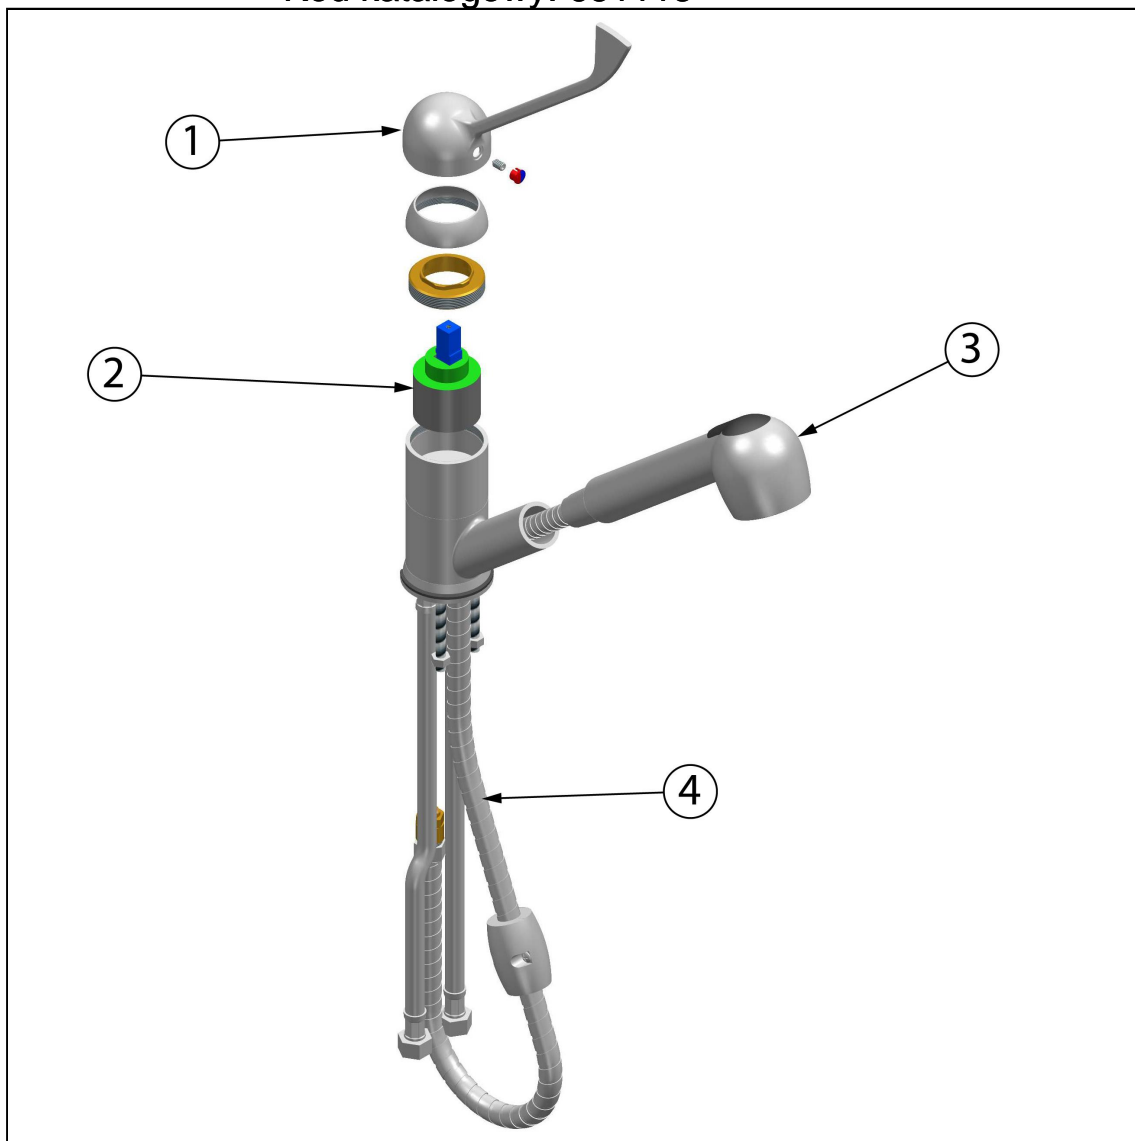

bateria umywalkowa z prysznicem

Kod katalogowy: 651113

Nr części (V nr rys.-nr części z rysunku)	Nazwa	Kod
V651113-01	D wignia łokciowa	
V651113-02	Wkładka ceramiczna	
V651113-03	Prysznic	
V651113-04	Przewód wodny	