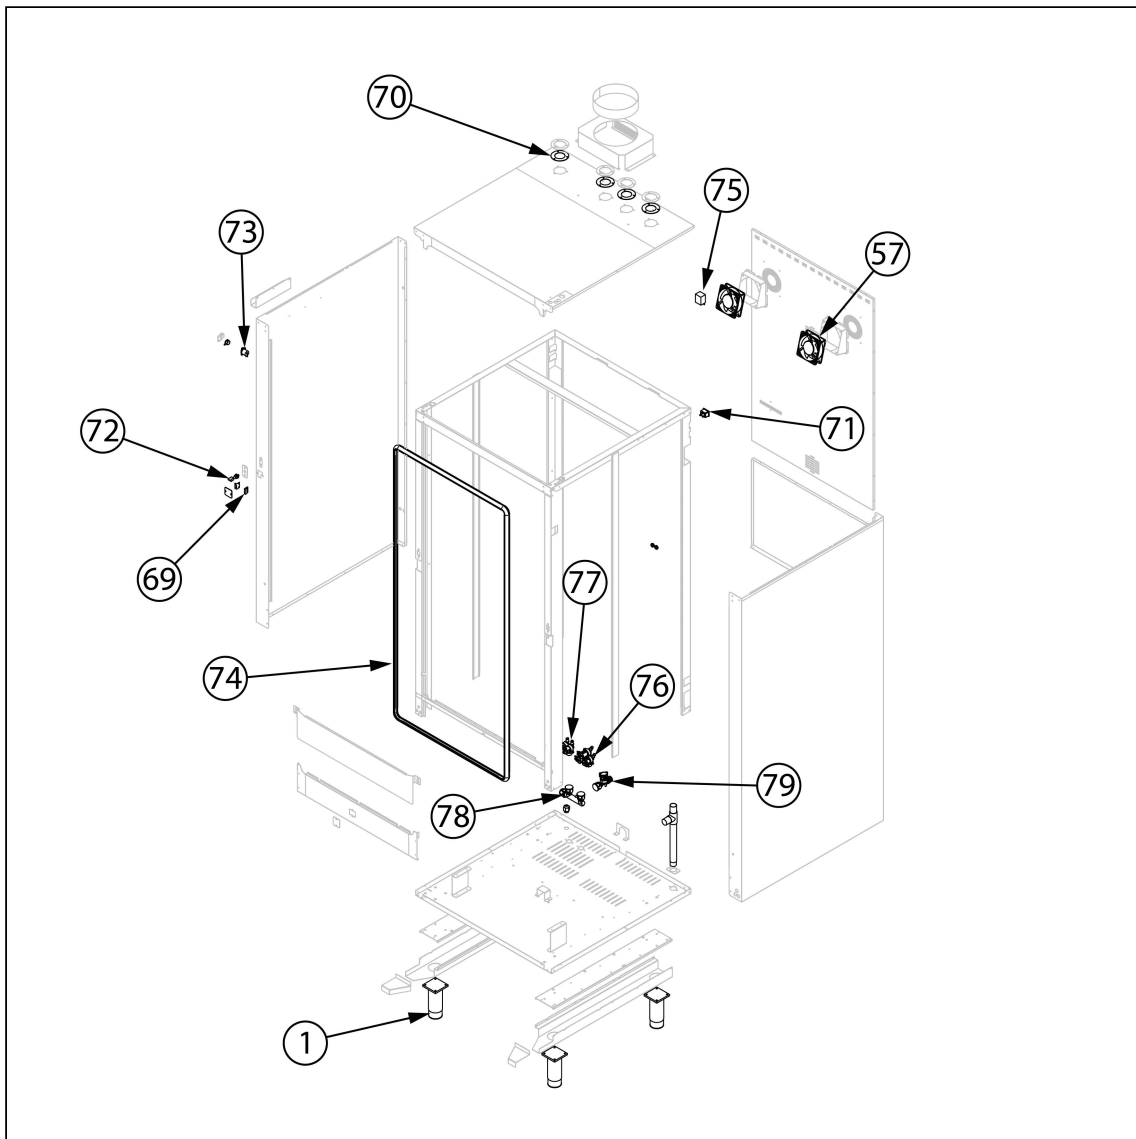

piec konwekcyjno-parowy, gazowy, Gastro-Big,  
dotykowy, 20xGN1/1, P 38 kW

Kod katalogowy: 9100567

Nr części (V nr rys.-nr części z rysunku)	Nazwa	Kod
V9100567-01	Nóżka	
V9100567-02	Mocowanie sondy	
V9100567-03	Wymiennik ciepła	
V9100567-04	Silnik	
V9100567-05	Wentylator	
V9100567-06	Złotczyce nylonowe	
V9100567-07	Pręt kominowy	
V9100567-08	Tuleja silikonowa	
V9100567-09	Komin	
V9100567-10	Silnik zaworu kominowego	
V9100567-11	Rura myjąca	
V9100567-12	Tuleja 20x17x6 mm	
V9100567-13	migł systemu myjącego	
V9100567-14	Rura myjąca	
V9100567-15	Kolektor dolotowy	
V9100567-16	Uszczelka silikonowa wlotu gazu	
V9100567-17	Czujnik płomienia	
V9100567-18	Elektroda zapalająca	
V9100567-19	Uszczelka	
V9100567-20	Wentylator palnika	
V9100567-21	Zwłoka venturiego	
V9100567-22	Zawór ze sterownikiem	
V9100567-23	Zawór ze sterownikiem 2	
V9100567-24	Uszczelka grafitowa palnika	
V9100567-25	Uszczelka	
V9100567-26	Transformator zapłonowy	
V9100567-27	Łożysko silnika 717	
V9100567-28	Presostat	
V9100567-29	Rurka zaparowania	
V9100567-30	Uszczelka	
V9100567-31	Sonda	
V9100567-32	Szyba wewnętrzna	
V9100567-33	Poprzeczka drzwi	
V9100567-34	Zalepka kolumny drzwi	
V9100567-35	Tuleja brzoza drzwi 20x24x20 mm	
V9100567-36	Tuleja drzwi	
V9100567-37	Plastikowa wkładka	
V9100567-38	Złotczyce zewnętrzne USB	
V9100567-39	Ochrona przyłotczyca	
V9100567-40	Zalepka kolumny drzwi r. 15 mm	
V9100567-41	Oświetlenie LED	
V9100567-42	Uszczelka dolna	
V9100567-43	Szyba zewnętrzna	
V9100567-44	Panel sterujący	
V9100567-45	Ramka ekranu	
V9100567-46	Górna oś zawiasu	
V9100567-47	Dolny sworzak zawiasu M6	
V9100567-48	Wentylator	
V9100567-49	Przełącznik ON/OFF	
V9100567-50	Magnetyczny czujnik drzwi	
V9100567-51	Rączka drzwi	
V9100567-52	Ogranicznik elastyczny d 12x3	
V9100567-53	Transformator wentylatora	
V9100567-54	Regulator obrotów (falownik)	
V9100567-55	Płyta główna	
V9100567-56	Transformator płyty	
V9100567-57	Wentylator	
V9100567-58	Transformator	
V9100567-59	Pompa detergentu	