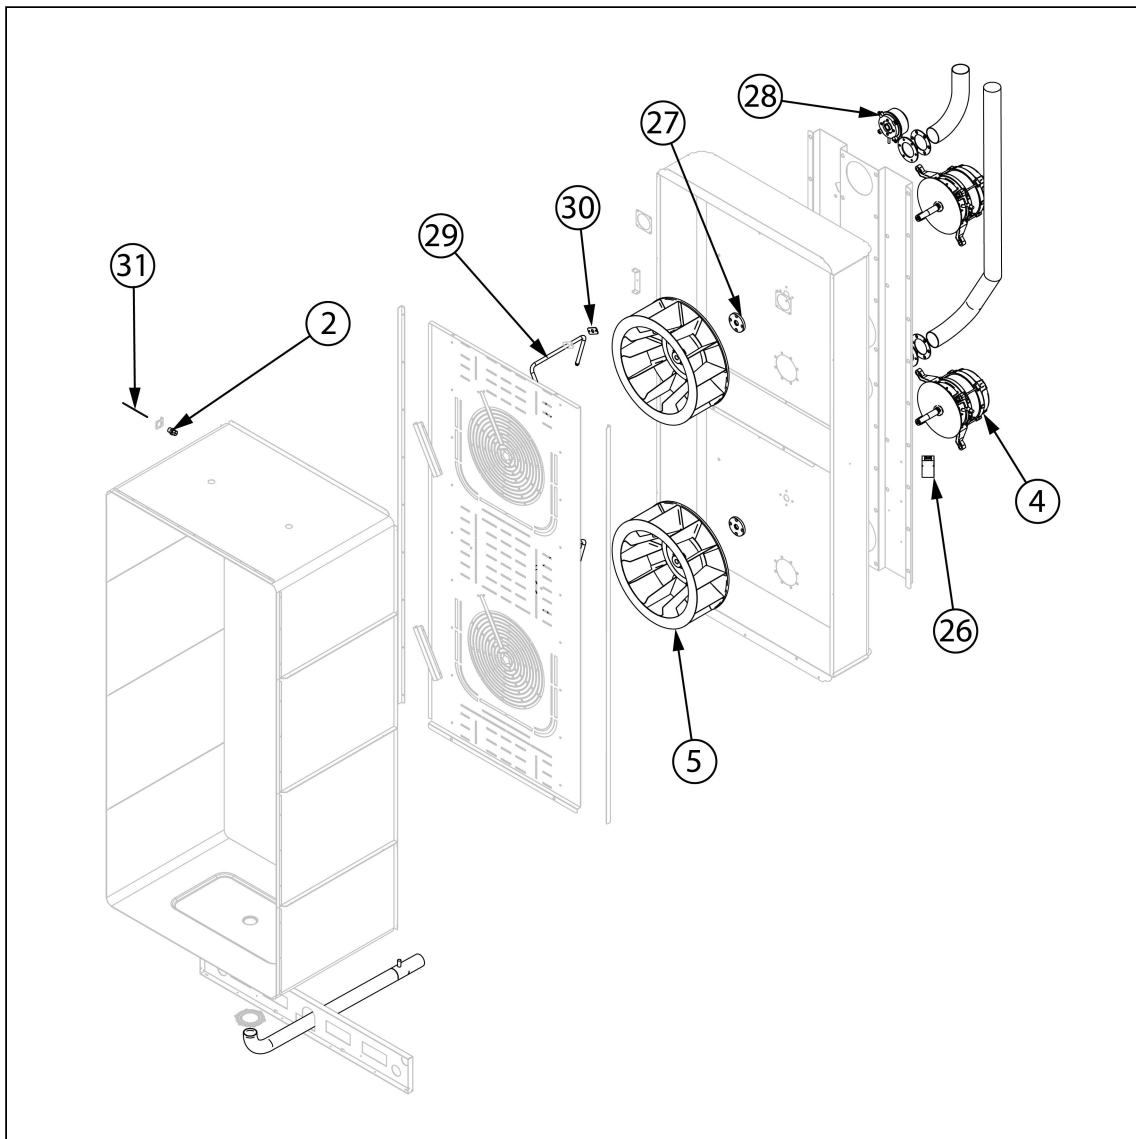

piec konwekcyjno-parowy, gazowy, Gastro-Big,  
dotykowy, 20xGN1/1, P 38 kW

Kod katalogowy: 9100567

Nr części (V nr rys.-nr części z rysunku)	Nazwa	Kod
V9100567-01	Nóżka	
V9100567-02	Mocowanie sondy	
V9100567-03	Wymiennik ciepła	
V9100567-04	Silnik	
V9100567-05	Wentylator	
V9100567-06	Złotczyce nylonowe	
V9100567-07	Pręt kominowy	
V9100567-08	Tuleja silikonowa	
V9100567-09	Komin	
V9100567-10	Silnik zaworu kominowego	
V9100567-11	Rura myjąca	
V9100567-12	Tuleja 20x17x6 mm	
V9100567-13	migł systemu myjącego	
V9100567-14	Rura myjąca	
V9100567-15	Kolektor dolotowy	
V9100567-16	Uszczelka silikonowa wlotu gazu	
V9100567-17	Czujnik płomienia	
V9100567-18	Elektroda zapalająca	
V9100567-19	Uszczelka	
V9100567-20	Wentylator palnika	
V9100567-21	Zwłoka venturiego	
V9100567-22	Zawór ze sterownikiem	
V9100567-23	Zawór ze sterownikiem 2	
V9100567-24	Uszczelka grafitowa palnika	
V9100567-25	Uszczelka	
V9100567-26	Transformator zapłonowy	
V9100567-27	Łożysko silnika 717	
V9100567-28	Presostat	
V9100567-29	Rurka zaparowania	
V9100567-30	Uszczelka	
V9100567-31	Sonda	
V9100567-32	Szyba wewnętrzna	
V9100567-33	Poprzeczka drzwi	
V9100567-34	Zalepka kolumny drzwi	
V9100567-35	Tuleja brzoza drzwi 20x24x20 mm	
V9100567-36	Tuleja drzwi	
V9100567-37	Plastikowa wkładka	
V9100567-38	Złotczyce zewnętrzne USB	
V9100567-39	Ochrona przyłotczyca	
V9100567-40	Zalepka kolumny drzwi r. 15 mm	
V9100567-41	Oświetlenie LED	
V9100567-42	Uszczelka dolna	
V9100567-43	Szyba zewnętrzna	
V9100567-44	Panel sterujący	
V9100567-45	Ramka ekranu	
V9100567-46	Górna oś zawiasu	
V9100567-47	Dolny sworzak zawiasu M6	
V9100567-48	Wentylator	
V9100567-49	Przełącznik ON/OFF	
V9100567-50	Magnetyczny czujnik drzwi	
V9100567-51	Rączka drzwi	
V9100567-52	Ogranicznik elastyczny d 12x3	
V9100567-53	Transformator wentylatora	
V9100567-54	Regulator obrotów (falownik)	
V9100567-55	Płyta główna	
V9100567-56	Transformator płyty	
V9100567-57	Wentylator	
V9100567-58	Transformator	
V9100567-59	Pompa detergentu	