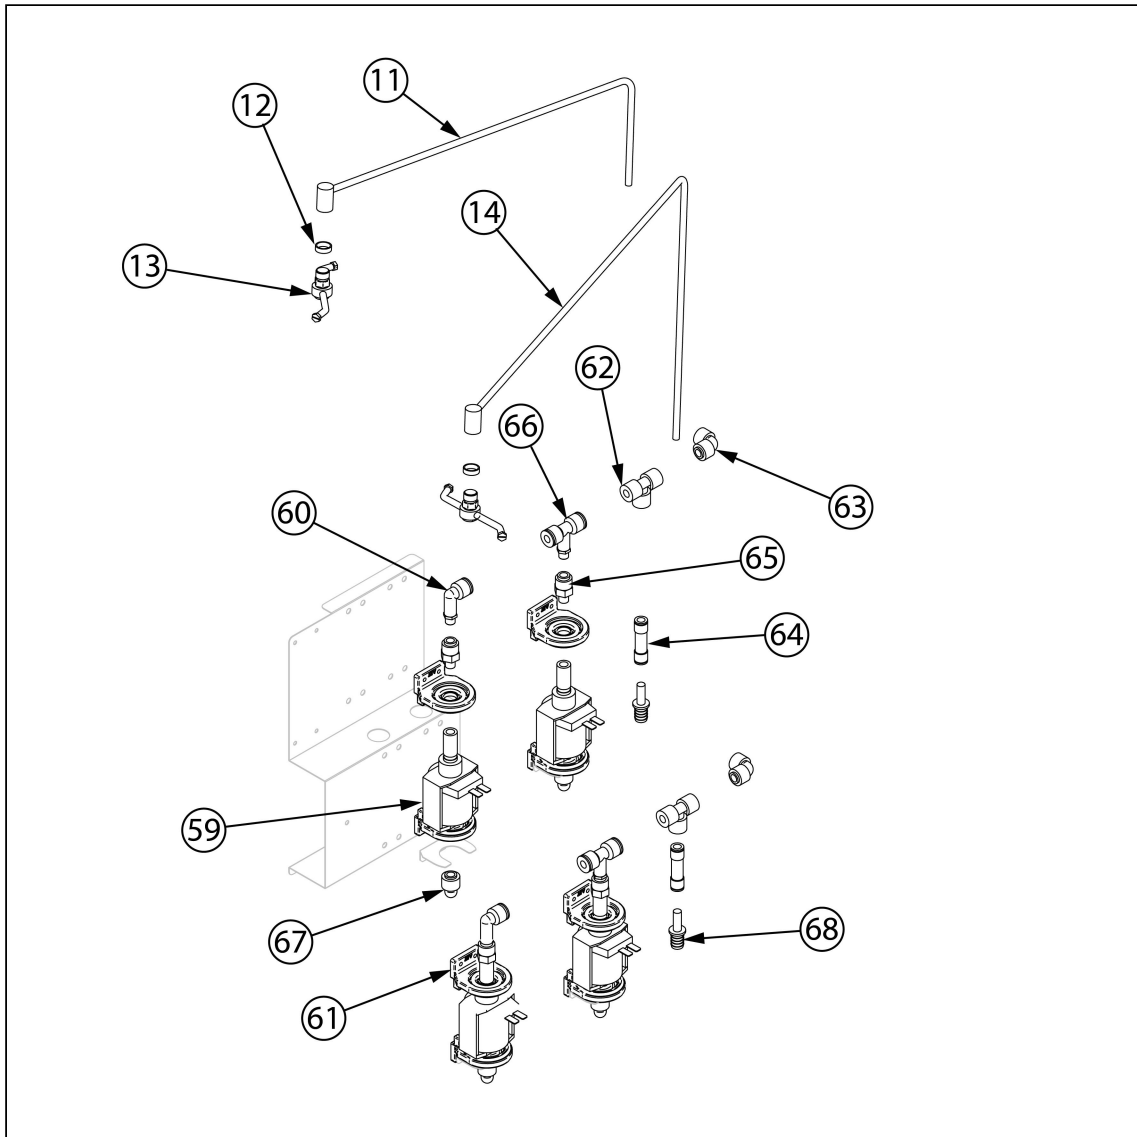

piec konwekcyjno-parowy, gazowy, Gastro-Big,  
dotykowy, 20xGN1/1, P 38 kW

Kod katalogowy: 9100567

Nr części (V nr rys.-nr części z rysunku)	Nazwa	Kod
V9100567-01	Nóżka	
V9100567-02	Mocowanie sondy	
V9100567-03	Wymiennik ciepła	
V9100567-04	Silnik	
V9100567-05	Wentylator	
V9100567-06	Złotczyce nylonowe	
V9100567-07	Pręt kominowy	
V9100567-08	Tuleja silikonowa	
V9100567-09	Komin	
V9100567-10	Silnik zaworu kominowego	
V9100567-11	Rura myjąca	
V9100567-12	Tuleja 20x17x6 mm	
V9100567-13	migł systemu myjącego	
V9100567-14	Rura myjąca	
V9100567-15	Kolektor dolotowy	
V9100567-16	Uszczelka silikonowa wlotu gazu	
V9100567-17	Czujnik płomienia	
V9100567-18	Elektroda zapalająca	
V9100567-19	Uszczelka	
V9100567-20	Wentylator palnika	
V9100567-21	Zwłoka venturiego	
V9100567-22	Zawór ze sterownikiem	
V9100567-23	Zawór ze sterownikiem 2	
V9100567-24	Uszczelka grafitowa palnika	
V9100567-25	Uszczelka	
V9100567-26	Transformator zapłonowy	
V9100567-27	Łożysko silnika 717	
V9100567-28	Presostat	
V9100567-29	Rurka zaparowania	
V9100567-30	Uszczelka	
V9100567-31	Sonda	
V9100567-32	Szyba wewnętrzna	
V9100567-33	Poprzeczka drzwi	
V9100567-34	Zalepka kolumny drzwi	
V9100567-35	Tuleja brzoza drzwi 20x24x20 mm	
V9100567-36	Tuleja drzwi	
V9100567-37	Plastikowa wkładka	
V9100567-38	Złotczyce zewnętrzne USB	
V9100567-39	Ochrona przyłotczyca	
V9100567-40	Zalepka kolumny drzwi r. 15 mm	
V9100567-41	Oświetlenie LED	
V9100567-42	Uszczelka dolna	
V9100567-43	Szyba zewnętrzna	
V9100567-44	Panel sterujący	
V9100567-45	Ramka ekranu	
V9100567-46	Górna oś zawiasu	
V9100567-47	Dolny sworzak zawiasu M6	
V9100567-48	Wentylator	
V9100567-49	Przełącznik ON/OFF	
V9100567-50	Magnetyczny czujnik drzwi	
V9100567-51	Rączka drzwi	
V9100567-52	Ogranicznik elastyczny d 12x3	
V9100567-53	Transformator wentylatora	
V9100567-54	Regulator obrotów (falownik)	
V9100567-55	Płyta główna	
V9100567-56	Transformator płyty	
V9100567-57	Wentylator	
V9100567-58	Transformator	
V9100567-59	Pompa detergentu	