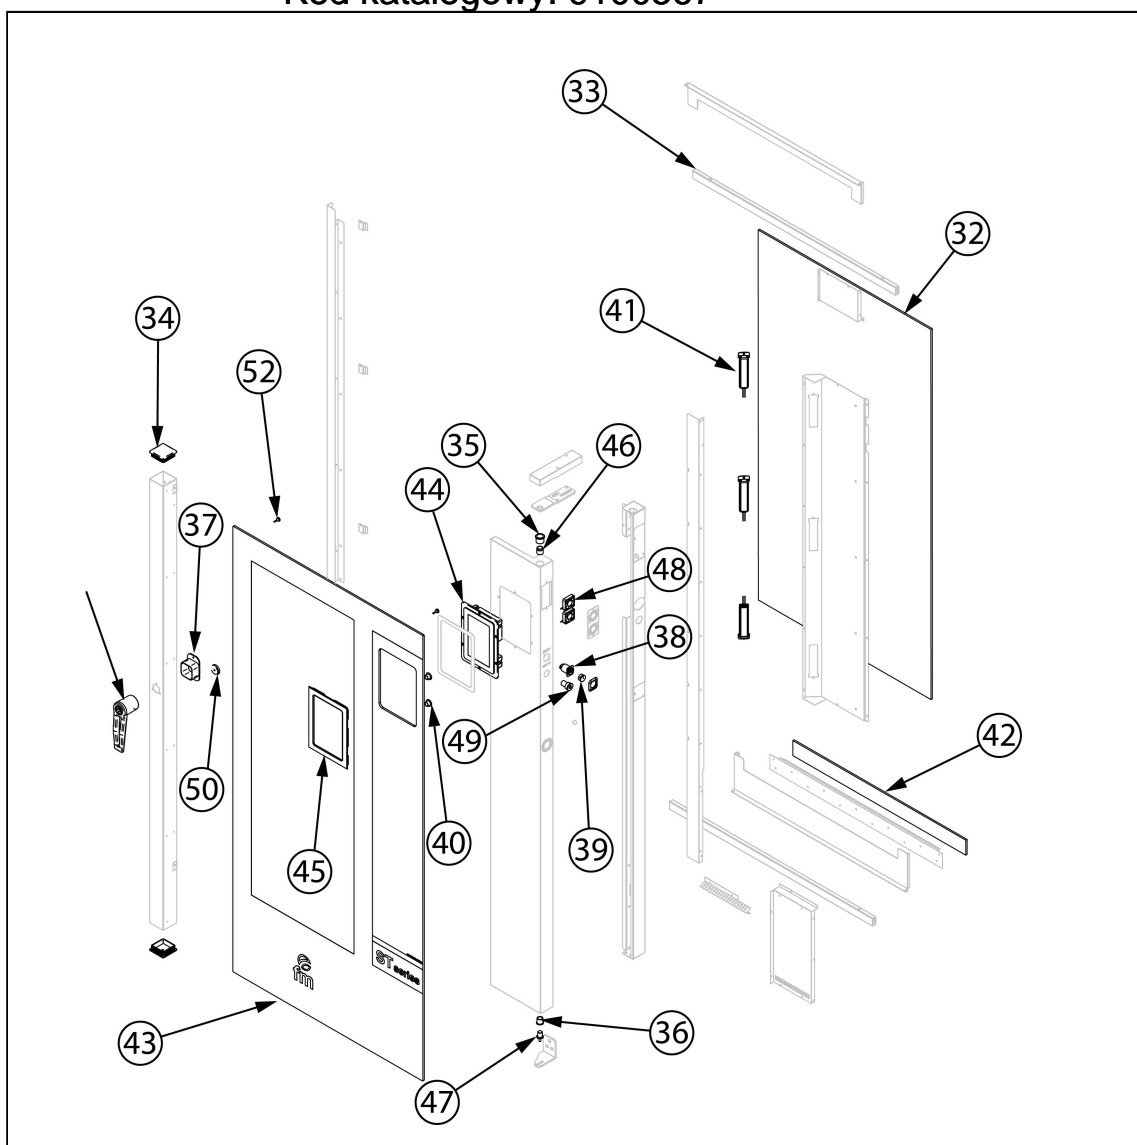

piec konwekcyjno-parowy, gazowy, Gastro-Big,  
dotykowy, 20xGN1/1, P 38 kW

Kod katalogowy: 9100567

Nr części (V nr rys.-nr części z rysunku)	Nazwa	Kod
V9100567-01	Nóżka	
V9100567-02	Mocowanie sondy	
V9100567-03	Wymiennik ciepła	
V9100567-04	Silnik	
V9100567-05	Wentylator	
V9100567-06	Złotczyce nylonowe	
V9100567-07	Pręt kominowy	
V9100567-08	Tuleja silikonowa	
V9100567-09	Komin	
V9100567-10	Silnik zaworu kominowego	
V9100567-11	Rura myjąca	
V9100567-12	Tuleja 20x17x6 mm	
V9100567-13	migł systemu myjącego	
V9100567-14	Rura myjąca	
V9100567-15	Kolektor dolotowy	
V9100567-16	Uszczelka silikonowa wlotu gazu	
V9100567-17	Czujnik płomienia	
V9100567-18	Elektroda zapalająca	
V9100567-19	Uszczelka	
V9100567-20	Wentylator palnika	
V9100567-21	Zwłoka venturiego	
V9100567-22	Zawór ze sterownikiem	
V9100567-23	Zawór ze sterownikiem 2	
V9100567-24	Uszczelka grafitowa palnika	
V9100567-25	Uszczelka	
V9100567-26	Transformator zapłonowy	
V9100567-27	Łożysko silnika 717	
V9100567-28	Presostat	
V9100567-29	Rurka zaparowania	
V9100567-30	Uszczelka	
V9100567-31	Sonda	
V9100567-32	Szyba wewnętrzna	
V9100567-33	Poprzeczka drzwi	
V9100567-34	Zalepka kolumny drzwi	
V9100567-35	Tuleja brzoza drzwi 20x24x20 mm	
V9100567-36	Tuleja drzwi	
V9100567-37	Plastikowa wkładka	
V9100567-38	Złotczyce zewnętrzne USB	
V9100567-39	Ochrona przyłotczyca	
V9100567-40	Zalepka kolumny drzwi r. 15 mm	
V9100567-41	Oświetlenie LED	
V9100567-42	Uszczelka dolna	
V9100567-43	Szyba zewnętrzna	
V9100567-44	Panel sterujący	
V9100567-45	Ramka ekranu	
V9100567-46	Górna oś zawiasu	
V9100567-47	Dolny sworzak zawiasu M6	
V9100567-48	Wentylator	
V9100567-49	Przełącznik ON/OFF	
V9100567-50	Magnetyczny czujnik drzwi	
V9100567-51	Rączka drzwi	
V9100567-52	Ogranicznik elastyczny d 12x3	
V9100567-53	Transformator wentylatora	
V9100567-54	Regulator obrotów (falownik)	
V9100567-55	Płyta główna	
V9100567-56	Transformator płyty	
V9100567-57	Wentylator	
V9100567-58	Transformator	
V9100567-59	Pompa detergentu	