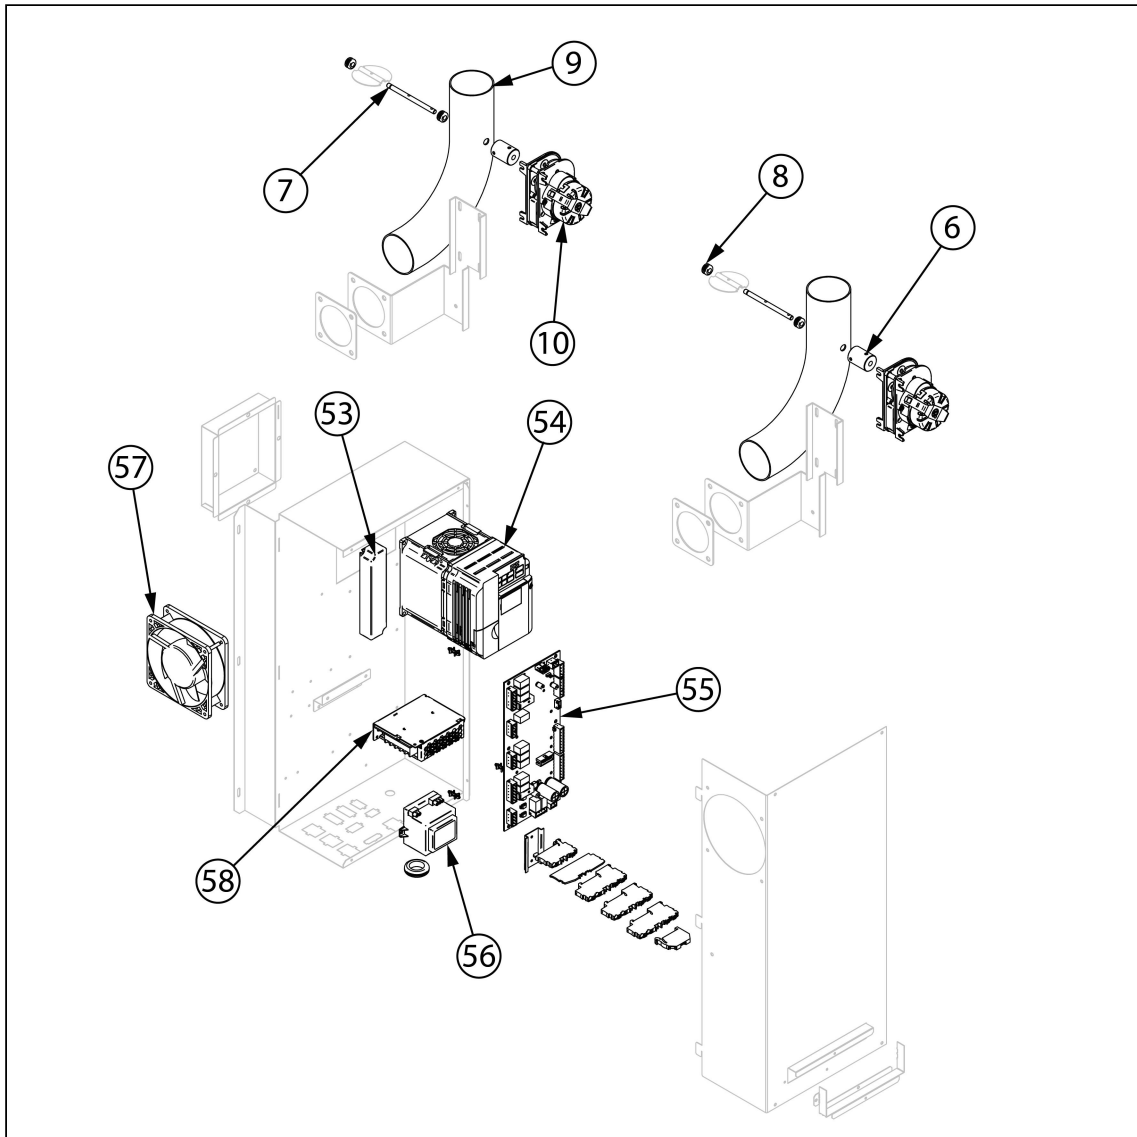

piec konwekcyjno-parowy, gazowy, Gastro-Big,  
dotykowy, 20xGN1/1, P 38 kW

Kod katalogowy: 9100567

Nr części (V nr rys.-nr części z rysunku)	Nazwa	Kod
V9100567-01	Nóżka	
V9100567-02	Mocowanie sondy	
V9100567-03	Wymiennik ciepła	
V9100567-04	Silnik	
V9100567-05	Wentylator	
V9100567-06	Złotczyce nylonowe	
V9100567-07	Pręt kominowy	
V9100567-08	Tuleja silikonowa	
V9100567-09	Komin	
V9100567-10	Silnik zaworu kominowego	
V9100567-11	Rura myjąca	
V9100567-12	Tuleja 20x17x6 mm	
V9100567-13	migł systemu myjącego	
V9100567-14	Rura myjąca	
V9100567-15	Kolektor dolotowy	
V9100567-16	Uszczelka silikonowa wlotu gazu	
V9100567-17	Czujnik płomienia	
V9100567-18	Elektroda zapalająca	
V9100567-19	Uszczelka	
V9100567-20	Wentylator palnika	
V9100567-21	Zwłoka venturiego	
V9100567-22	Zawór ze sterownikiem	
V9100567-23	Zawór ze sterownikiem 2	
V9100567-24	Uszczelka grafitowa palnika	
V9100567-25	Uszczelka	
V9100567-26	Transformator zapłonowy	
V9100567-27	Łożysko silnika 717	
V9100567-28	Presostat	
V9100567-29	Rurka zaparowania	
V9100567-30	Uszczelka	
V9100567-31	Sonda	
V9100567-32	Szyba wewnętrzna	
V9100567-33	Poprzeczka drzwi	
V9100567-34	Zalepka kolumny drzwi	
V9100567-35	Tuleja brzoza drzwi 20x24x20 mm	
V9100567-36	Tuleja drzwi	
V9100567-37	Plastikowa wkładka	
V9100567-38	Złotczyce zewnętrzne USB	
V9100567-39	Ochrona przyłotczyca	
V9100567-40	Zalepka kolumny drzwi r. 15 mm	
V9100567-41	Oświetlenie LED	
V9100567-42	Uszczelka dolna	
V9100567-43	Szyba zewnętrzna	
V9100567-44	Panel sterujący	
V9100567-45	Ramka ekranu	
V9100567-46	Górna oś zawiasu	
V9100567-47	Dolny sworzak zawiasu M6	
V9100567-48	Wentylator	
V9100567-49	Przełącznik ON/OFF	
V9100567-50	Magnetyczny czujnik drzwi	
V9100567-51	Rączka drzwi	
V9100567-52	Ogranicznik elastyczny d 12x3	
V9100567-53	Transformator wentylatora	
V9100567-54	Regulator obrotów (falownik)	
V9100567-55	Płyta główna	
V9100567-56	Transformator płyty	
V9100567-57	Wentylator	
V9100567-58	Transformator	
V9100567-59	Pompa detergentu	