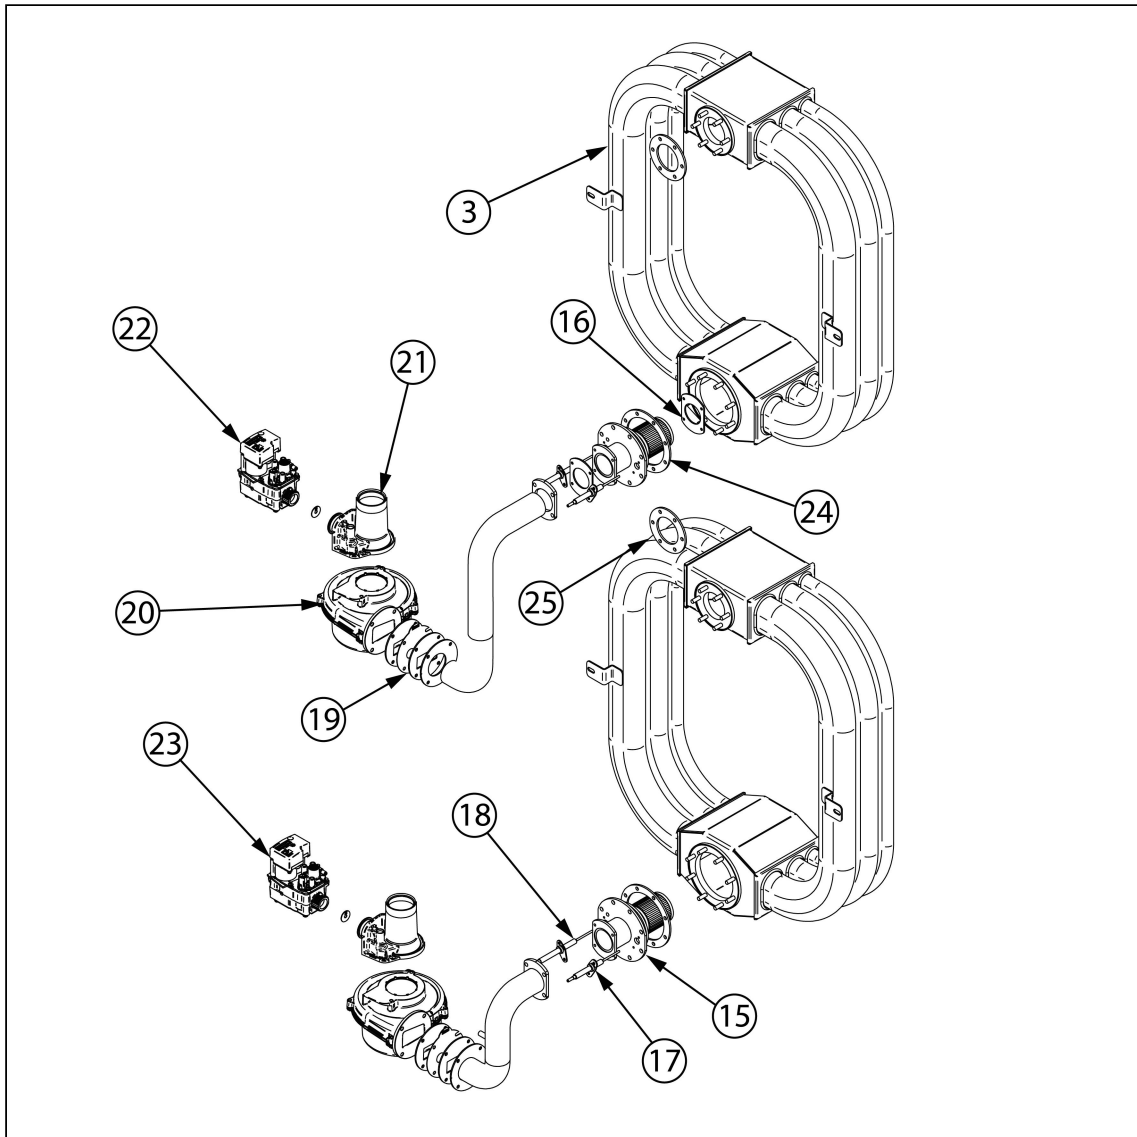

piec konwekcyjno-parowy, gazowy, Gastro-Big,  
dotykowy, 20xGN1/1, P 38 kW

Kod katalogowy: 9100567

Nr części (V nr rys.-nr części z rysunku)	Nazwa	Kod
V9100567-01	Nóżka	
V9100567-02	Mocowanie sondy	
V9100567-03	Wymiennik ciepła	
V9100567-04	Silnik	
V9100567-05	Wentylator	
V9100567-06	Złotczyce nylonowe	
V9100567-07	Pręt kominowy	
V9100567-08	Tuleja silikonowa	
V9100567-09	Komin	
V9100567-10	Silnik zaworu kominowego	
V9100567-11	Rura myjąca	
V9100567-12	Tuleja 20x17x6 mm	
V9100567-13	migł systemu myjącego	
V9100567-14	Rura myjąca	
V9100567-15	Kolektor dolotowy	
V9100567-16	Uszczelka silikonowa wlotu gazu	
V9100567-17	Czujnik płomienia	
V9100567-18	Elektroda zapalająca	
V9100567-19	Uszczelka	
V9100567-20	Wentylator palnika	
V9100567-21	Zwłoka venturiego	
V9100567-22	Zawór ze sterownikiem	
V9100567-23	Zawór ze sterownikiem 2	
V9100567-24	Uszczelka grafitowa palnika	
V9100567-25	Uszczelka	
V9100567-26	Transformator zapłonowy	
V9100567-27	Łożysko silnika 717	
V9100567-28	Presostat	
V9100567-29	Rurka zaparowania	
V9100567-30	Uszczelka	
V9100567-31	Sonda	
V9100567-32	Szyba wewnętrzna	
V9100567-33	Poprzeczka drzwi	
V9100567-34	Zalepka kolumny drzwi	
V9100567-35	Tuleja brzoza drzwi 20x24x20 mm	
V9100567-36	Tuleja drzwi	
V9100567-37	Plastikowa wkładka	
V9100567-38	Złotczyce zewnętrzne USB	
V9100567-39	Ochrona przyłotczyca	
V9100567-40	Zalepka kolumny drzwi r. 15 mm	
V9100567-41	Oświetlenie LED	
V9100567-42	Uszczelka dolna	
V9100567-43	Szyba zewnętrzna	
V9100567-44	Panel sterujący	
V9100567-45	Ramka ekranu	
V9100567-46	Górna oś zawiasu	
V9100567-47	Dolny sworzak zawiasu M6	
V9100567-48	Wentylator	
V9100567-49	Przełącznik ON/OFF	
V9100567-50	Magnetyczny czujnik drzwi	
V9100567-51	Rączka drzwi	
V9100567-52	Ogranicznik elastyczny d 12x3	
V9100567-53	Transformator wentylatora	
V9100567-54	Regulator obrotów (falownik)	
V9100567-55	Płyta główna	
V9100567-56	Transformator płyty	
V9100567-57	Wentylator	
V9100567-58	Transformator	
V9100567-59	Pompa detergentu	