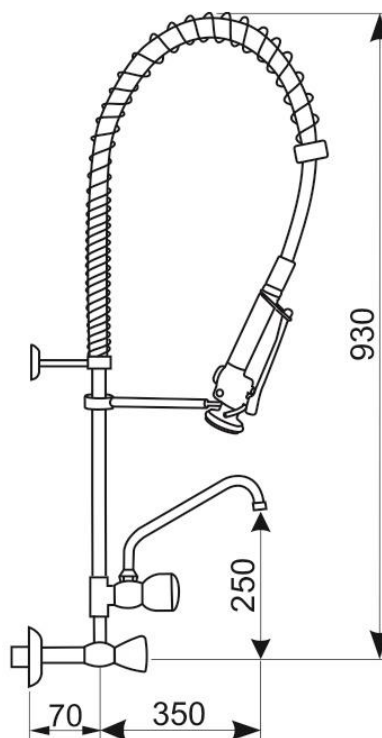

ART. TOP GASTRO 44

- Bateria zlewozmywakowa ścienna, z pokrętłami.
- Wylewka: obrotowa, górna typu C.
- Głowica zaworu przy wylewce: ceramiczna ćwierćobrotowa.
- Głowice w korpusie: suwakowe.
- Średnica rury 17 mm.
- W komplecie: – wąż z obrotową końcówką
– spryskiwacz
– wspornik mocujący baterię do ściany
– dwa zawory zwrotne.
- Przyłącza: mimośrodowo, rozstaw króćców przyłączeniowych 15 cm.