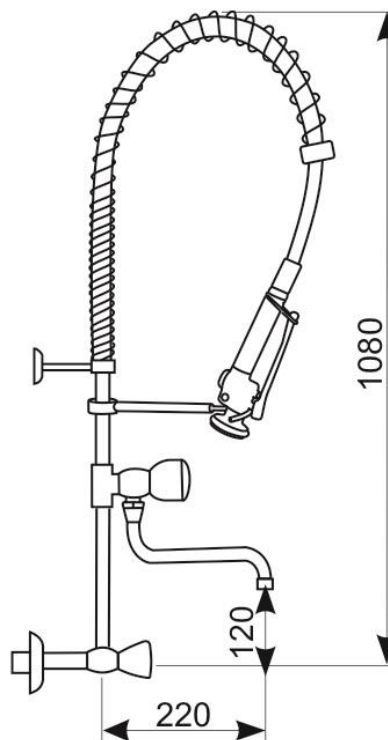

ART. TOP GASTRO 4

- Bateria zlewozmywakowa ścienna, z pokrętłami.
- Wylewka: obrotowa, dolna typu S.
- Głowica zaworu przy wylewce: ceramiczna ćwierćobrotowa.
- Głowice w korpusie: suwakowe.
- Średnica rury 17 mm.
- W komplecie: – wąż z obrotową końcówką
– spryskiwacz
– wspornik mocujący baterię do ściany
– dwa zawory zwrotne.
- Przyłącza: mimośrodowo, rozstaw króćców przyłączeniowych 15 cm.