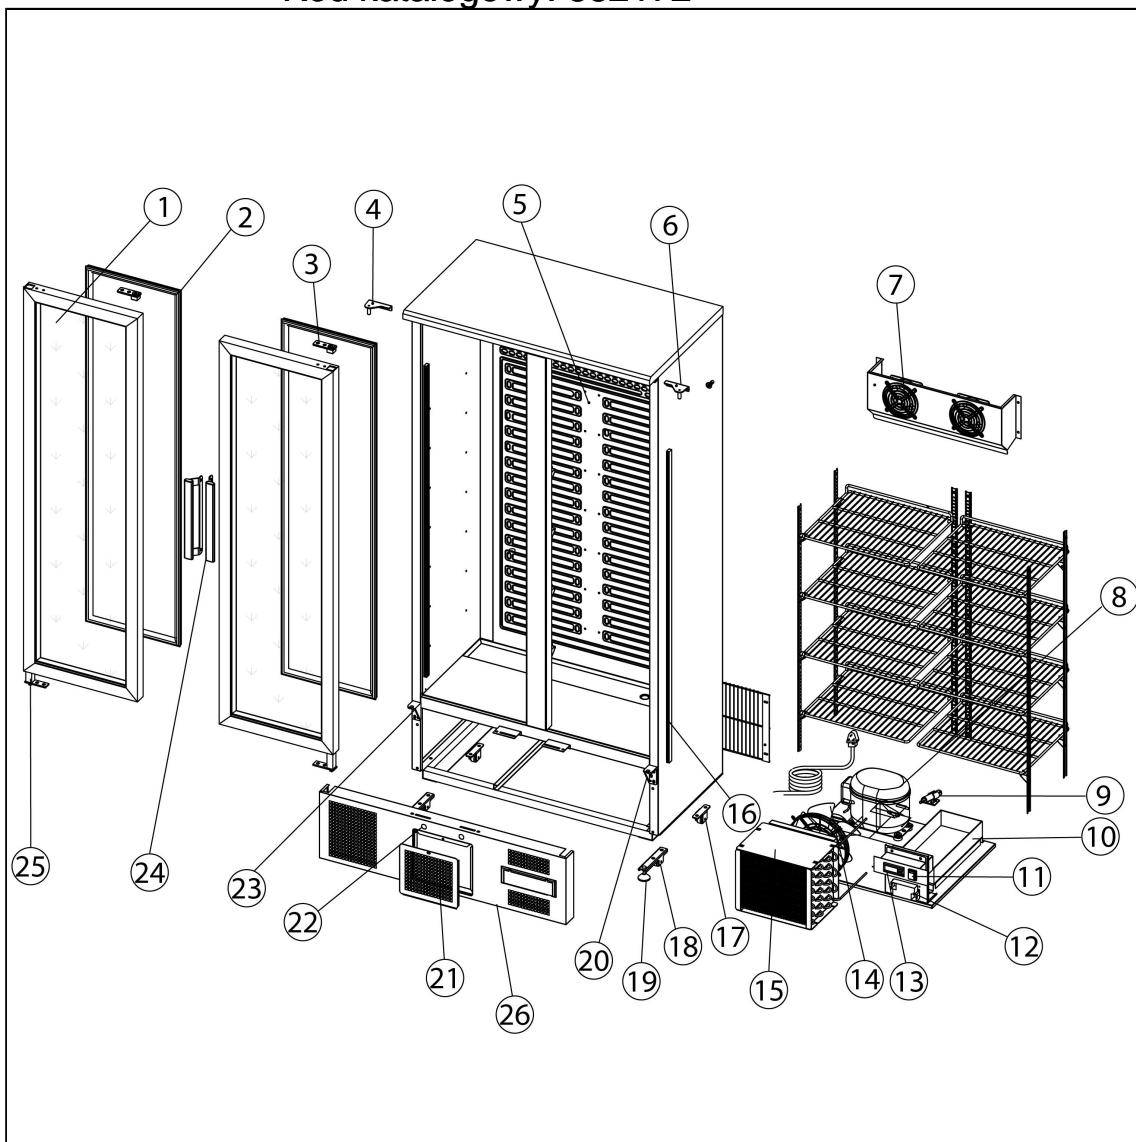

szafa chłodnicza do butelek, V 490 l

Kod katalogowy: 882172

Nr części (V nr rys.-nr części z rysunku)	Nazwa	Kod
V882172V02-01	Drzwi	
V882172V02-02	Uszczelka	
V882172V02-03	Gniazdo zawiasu	
V882172V02-04	Zawias górny lewy	
V882172V02-05	Parownik	
V882172V02-06	Zawias górny prawy	
V882172V02-07	Wentylator	C001101
V882172V02-08	Sprężarka	
V882172V02-09	Filtr odwadniacz	C010068
V882172V02-10	Taca ociekowa	
V882172V02-11	Włócznik	
V882172V02-12	Transformator	
V882172V02-13	Termostat	
V882172V02-14	Wentylator skraplacza	C009745
V882172V02-15	Skraplacz	
V882172V02-16	Oświetlenie	
V882172V02-17	Kółko tylne	
V882172V02-18	Kółko przednie	
V882172V02-19	Nóżka	
V882172V02-20	Zawias dolny prawy	
V882172V02-21	Filtr	
V882172V02-22	Zamek	
V882172V02-23	Zawias dolny lewy	
V882172V02-24	Rączka drzwi	
V882172V02-25	Sprężyna drzwi	C006173
V882172V02-26	Panel przedni	